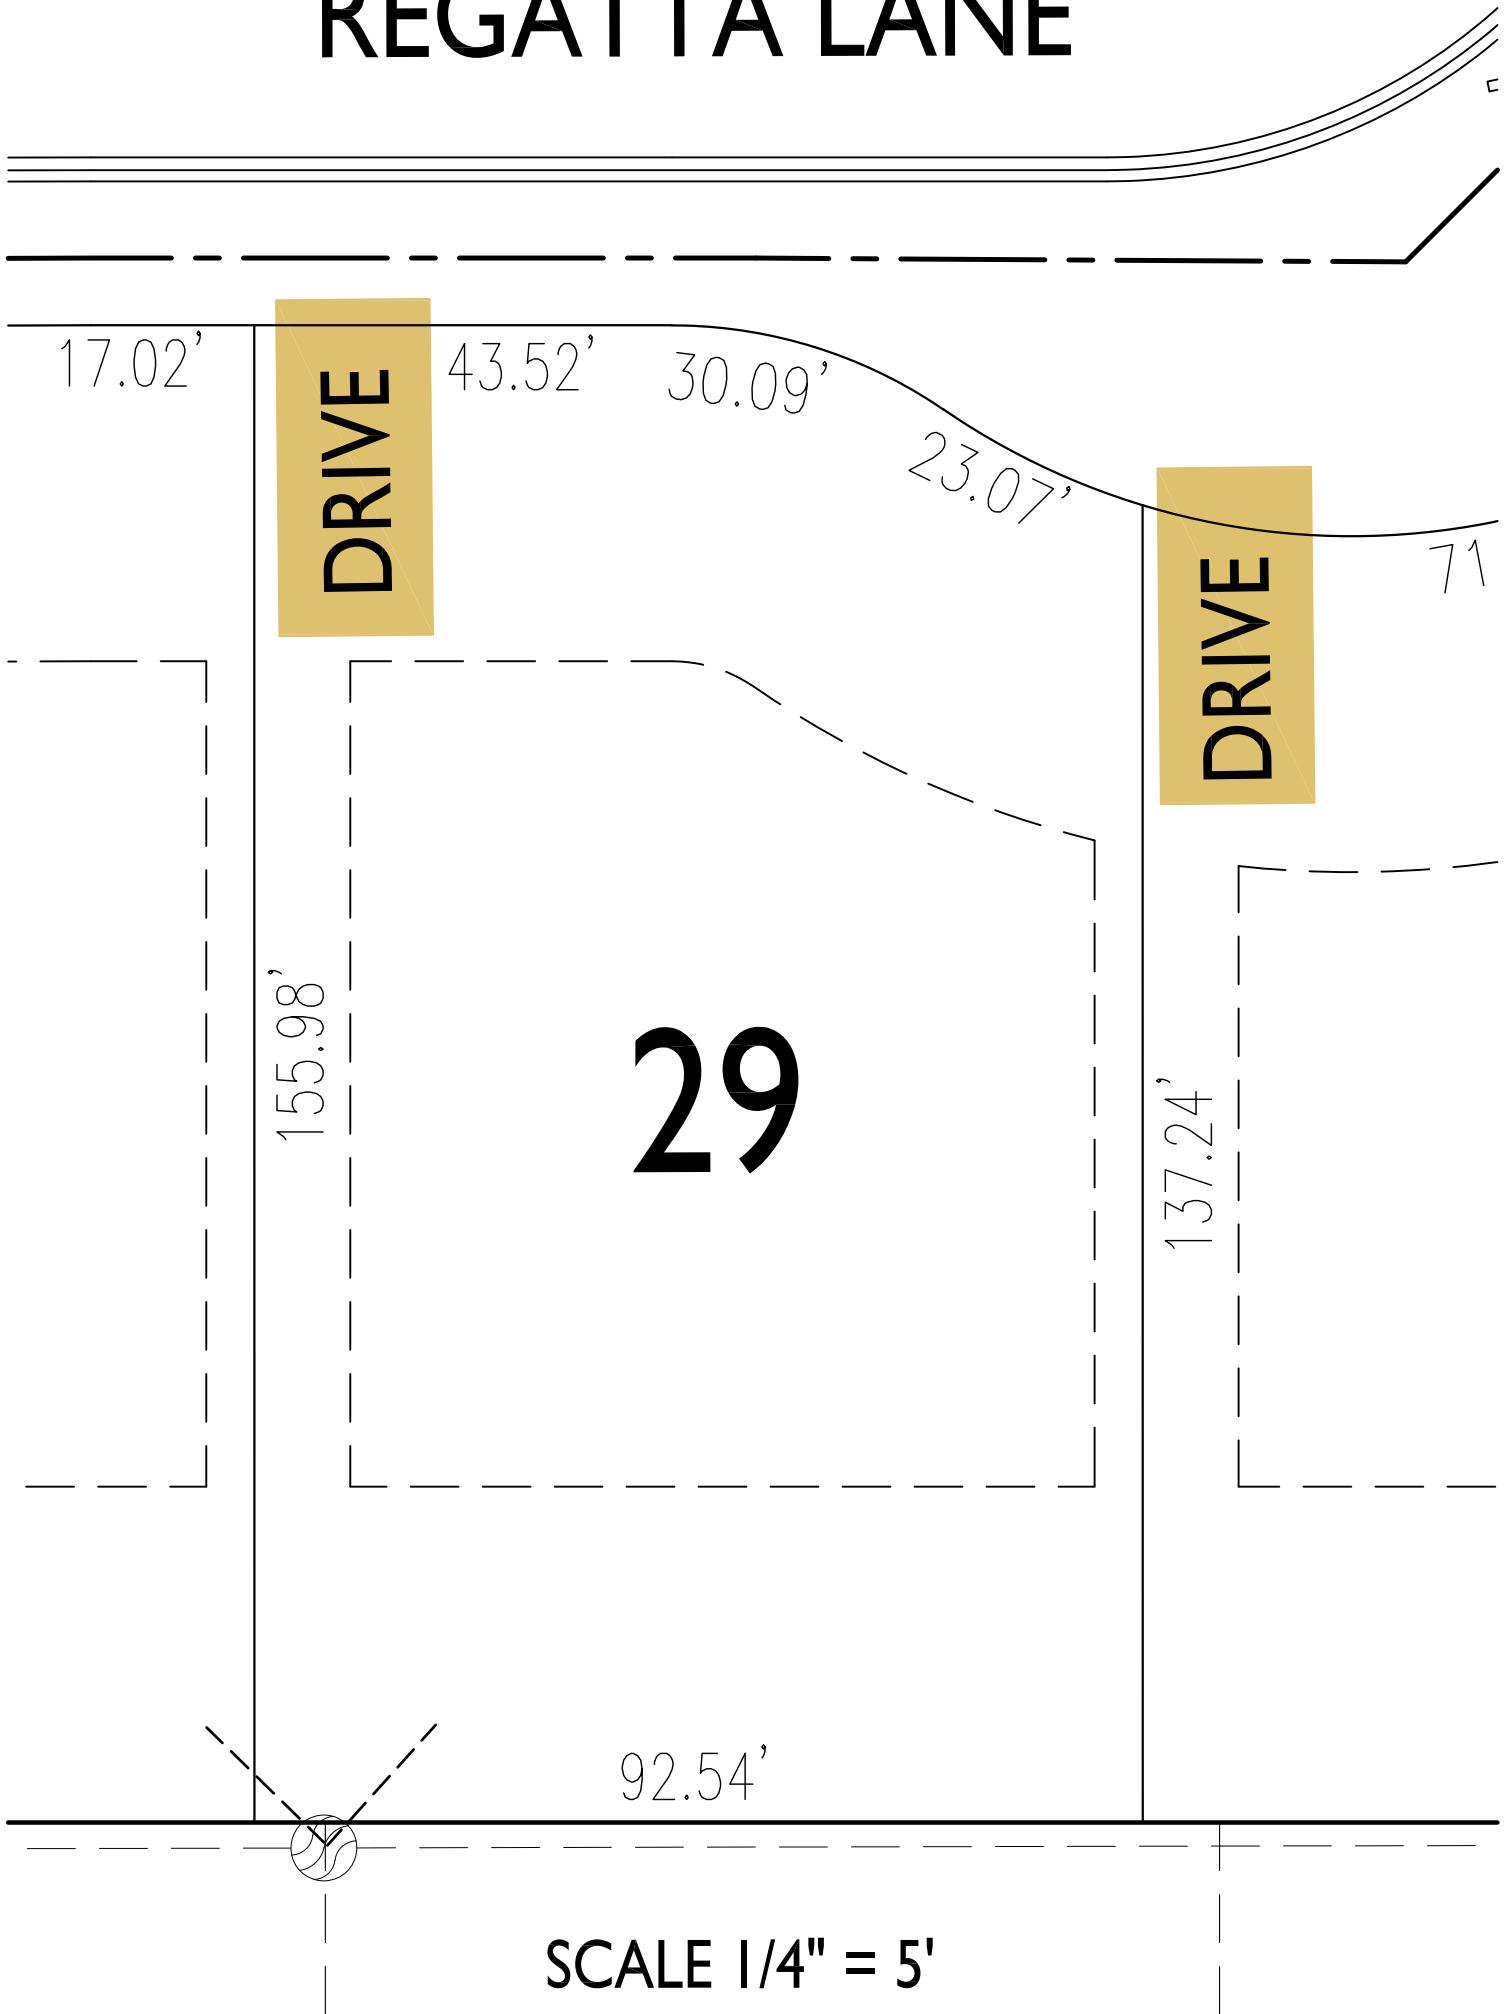

REGATTA LANE

SCALE 1/4" = 5'