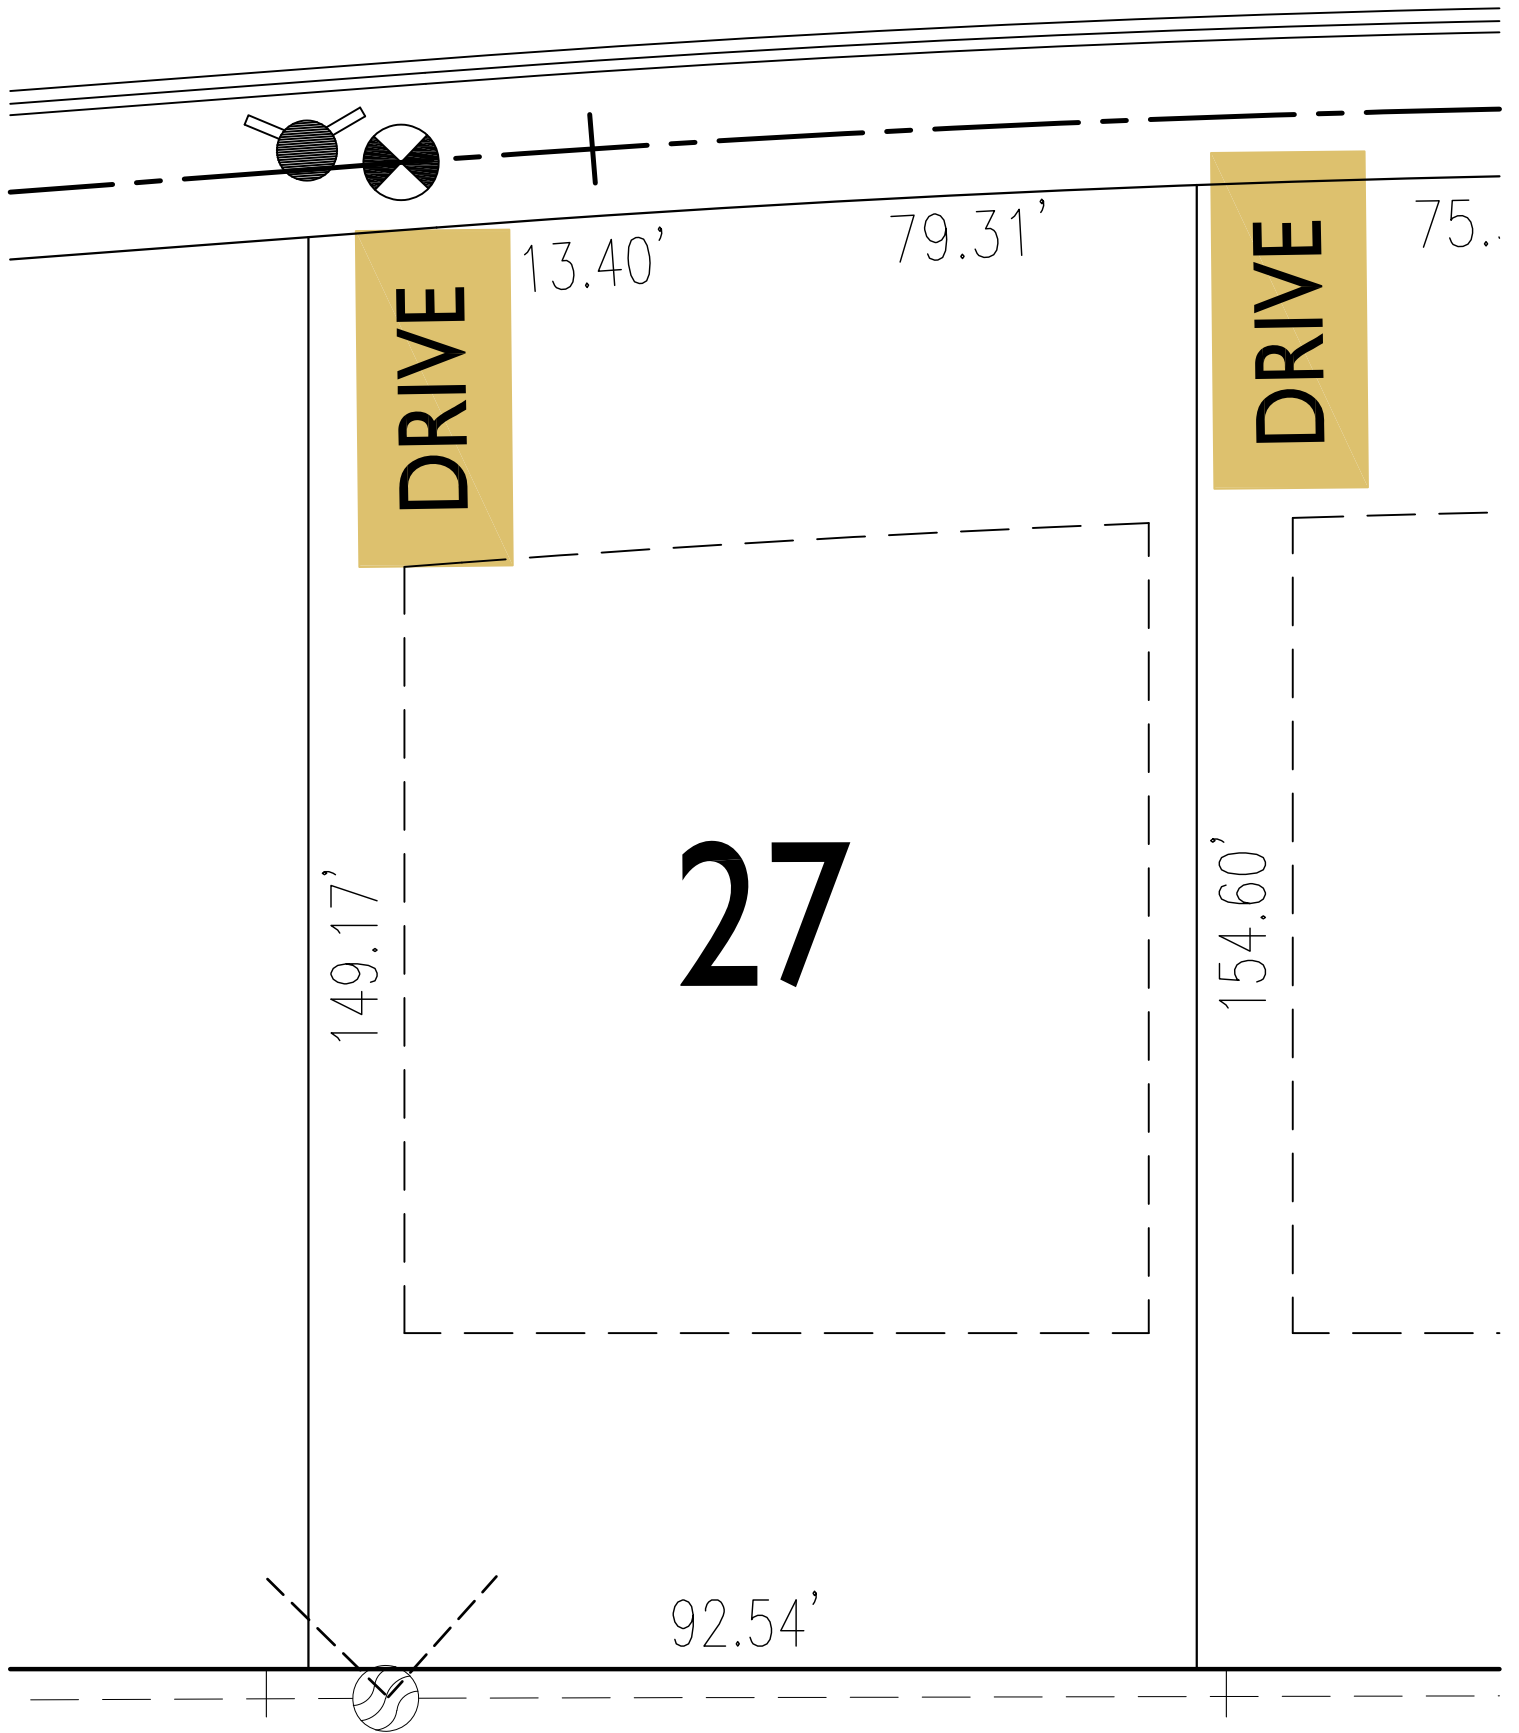

REGATTA LANE

SCALE 1/4" = 5'